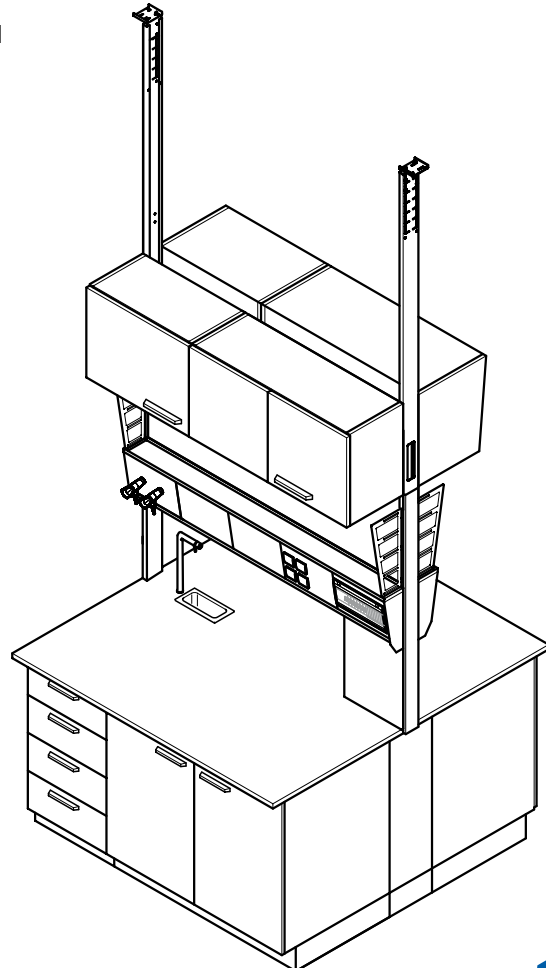

Medientischaufsatz

Verwendungszweck

- Medienversorgung für Doppelarbeitsstische
- Ausführungsvarianten für gentechnische Bereiche
- Modulare Befestigung von Zellenanbauteilen am Funktionsständer wie Ablagen aus Glas und beschichteter OSB-Platte, Hängeschränken, Stativhaltern etc.
- Werkzeuglose Montage von ergänzenden Medienkanal-Anbauteilen wie Abtropfbord, Monitorhalter, Pipettenhalter, Papierrollenhalter, Universalablage etc.
- Nicht geeignet für Doppeltische, deren Arbeitsflächen getrennt sein müssen (vgl. hierzu BGI/GUV-I 850-0)

Aufbau

Medientischaufsatz mit Cantilever-Tischgestell und eingehängtem Unterbau

- 1 Arbeitsplatte
- 2 Trichterbecken mit Wasserentnahme
- 3 Medienpanel mit Steckdosen
- 4 Medienpanel mit Eckventilen
- 5 Ablage Medientischaufsatz
- 6 Medienkanal
- 7 Funktionsständer
- 8 Medienzuführungsschacht
- 9 Eingehängter Unterbau

Medientischaufsatz

Medientischaufsatz mit Hängeschränken,
H-Fuß-Tischgestell und Unterbauten auf Rollen

Medientischaufsatz mit Hängeschränken,
Ständerverlängerung und Unterbauten auf Sockel

Medientischaufsatz

Technische Daten

Abmessungen					
Breite [mm]	600	900	1200	1500	1800
Tiefe [mm]	310				
Höhe [mm]	1602				
Höhe Durchgriff bei Arbeitshöhe 900 mm [mm]	450				
Höhe Ständerverlängerung [mm] (für Hängeschrank Höhe 460 mm)	462				
Höhe Ständerverlängerung [mm] (für Hängeschrank Höhe 760 mm)	762				
Höhe Ständerverlängerung [mm] (bis Deckenhöhe 3500 mm)	Abhängig von Deckenhöhe				
Medienpanel Breite x Höhe [mm]	300 x 200				
Ablage aus Glas Breite x Tiefe [mm]	Breite Tischaufsatz x 150				
Ablage aus beschichteter OSB-Platte Breite x Tiefe [mm]	Breite Tischaufsatz x 300				