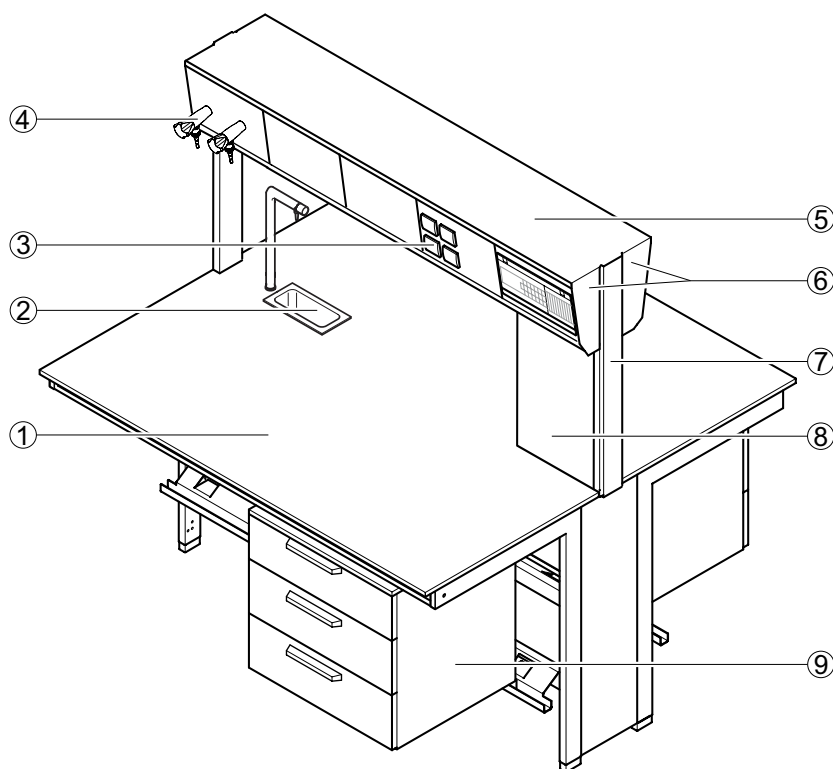

Medientischaufsatz

Verwendungszweck

- Medienversorgung für Doppelarbeitsstische
- Ausführungsvarianten für gentechnische Bereiche
- Modulare Befestigung von Zellenanbauteilen am Funktionsständer wie Ablagen aus Glas und beschichteter OSB-Platte, Hängeschränken, Stativhaltern etc.
- Werkzeuglose Montage von ergänzenden Medienkanal-Anbauteilen wie Abtropfbord, Monitorhalter, Pipettenhalter, Papierrollenhalter, Universalablage etc.
- Nicht geeignet für Doppeltische, deren Arbeitsflächen getrennt sein müssen (vgl. hierzu BGI/GUV-I 850-0)

Aufbau

Medientischaufsatz mit Cantilever-Tischgestell und eingehängtem Unterbau

- 1 Arbeitsplatte
- 2 Trichterbecken mit Wasserentnahme
- 3 Medienpanel mit Steckdosen
- 4 Medienpanel mit Eckventilen
- 5 Ablage Medientischaufsatz
- 6 Medienkanal
- 7 Funktionsständer
- 8 Medienzuführungsschacht
- 9 Eingehängter Unterbau

Medientischaufsatz

Medientischaufsatz mit Hängeschränken,
H-Fuß-Tischgestell und Unterbauten auf Rollen

Medientischaufsatz mit Hängeschränken,
Ständerverlängerung und Unterbauten auf Sockel

Medientischaufsatz

Technische Daten

Abmessungen					
Breite [mm]	600	900	1200	1500	1800
Tiefe [mm]	310				
Höhe [mm]	1602				
Höhe Durchgriff bei Arbeitshöhe 900 mm [mm]	450				
Höhe Ständerverlängerung [mm] (für Hängeschrank Höhe 460 mm)	462				
Höhe Ständerverlängerung [mm] (für Hängeschrank Höhe 760 mm)	762				
Höhe Ständerverlängerung [mm] (bis Deckenhöhe 3500 mm)	Abhängig von Deckenhöhe				
Medienpanel Breite x Höhe [mm]	300 x 200				
Ablage aus Glas Breite x Tiefe [mm]	Breite Tischaufsatz x 150				
Ablage aus beschichteter OSB-Platte Breite x Tiefe [mm]	Breite Tischaufsatz x 300				