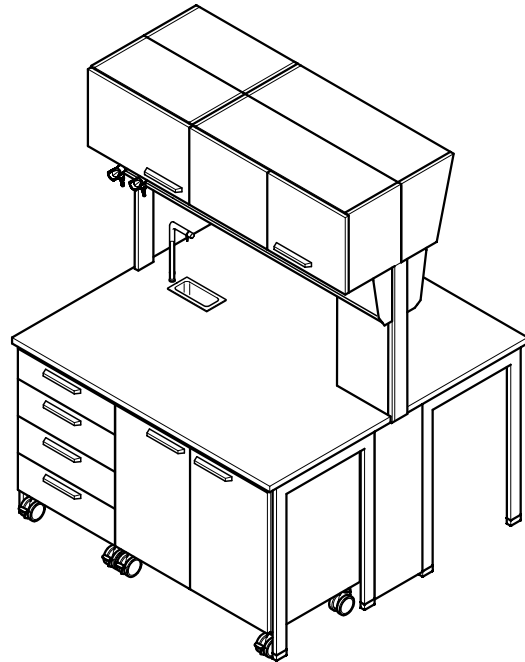

Medientischaufsatz

Verwendungszweck

- Medienversorgung für Doppelarbeitsstische
- Ausführungsvarianten für gentechnische Bereiche
- Modulare Befestigung von Zellenanbauteilen am Funktionsständer wie Ablagen aus Glas und beschichteter OSB-Platte, Hängeschränken, Stativhaltern etc.
- Werkzeuglose Montage von ergänzenden Medienkanal-Anbauteilen wie Abtropfbord, Monitorhalter, Pipettenhalter, Papierrollenhalter, Universalablage etc.
- Nicht geeignet für Doppeltische, deren Arbeitsflächen getrennt sein müssen (vgl. hierzu BGI/GUV-I 850-0)

Aufbau

Medientischaufsatz mit Cantilever-Tischgestell und eingehängtem Unterbau

- 1 Arbeitsplatte
- 2 Trichterbecken mit Wasserentnahme
- 3 Medienpanel mit Steckdosen
- 4 Medienpanel mit Eckventilen
- 5 Ablage Medientischaufsatz
- 6 Medienkanal
- 7 Funktionsständer
- 8 Medienzuführungsschacht
- 9 Eingehängter Unterbau

Medientischaufsatz

Medientischaufsatz mit Hängeschränken,
H-Fuß-Tischgestell und Unterbauten auf Rollen

Medientischaufsatz mit Hängeschränken,
Ständerverlängerung und Unterbauten auf Sockel

Medientischaufsatz

Technische Daten

Abmessungen					
Breite [mm]	600	900	1200	1500	1800
Tiefe [mm]	310				
Höhe [mm]	1602				
Höhe Durchgriff bei Arbeitshöhe 900 mm [mm]	450				
Höhe Ständerverlängerung [mm] (für Hängeschrank Höhe 460 mm)	462				
Höhe Ständerverlängerung [mm] (für Hängeschrank Höhe 760 mm)	762				
Höhe Ständerverlängerung [mm] (bis Deckenhöhe 3500 mm)	Abhängig von Deckenhöhe				
Medienpanel Breite x Höhe [mm]	300 x 200				
Ablage aus Glas Breite x Tiefe [mm]	Breite Tischaufsatz x 150				
Ablage aus beschichteter OSB-Platte Breite x Tiefe [mm]	Breite Tischaufsatz x 300				